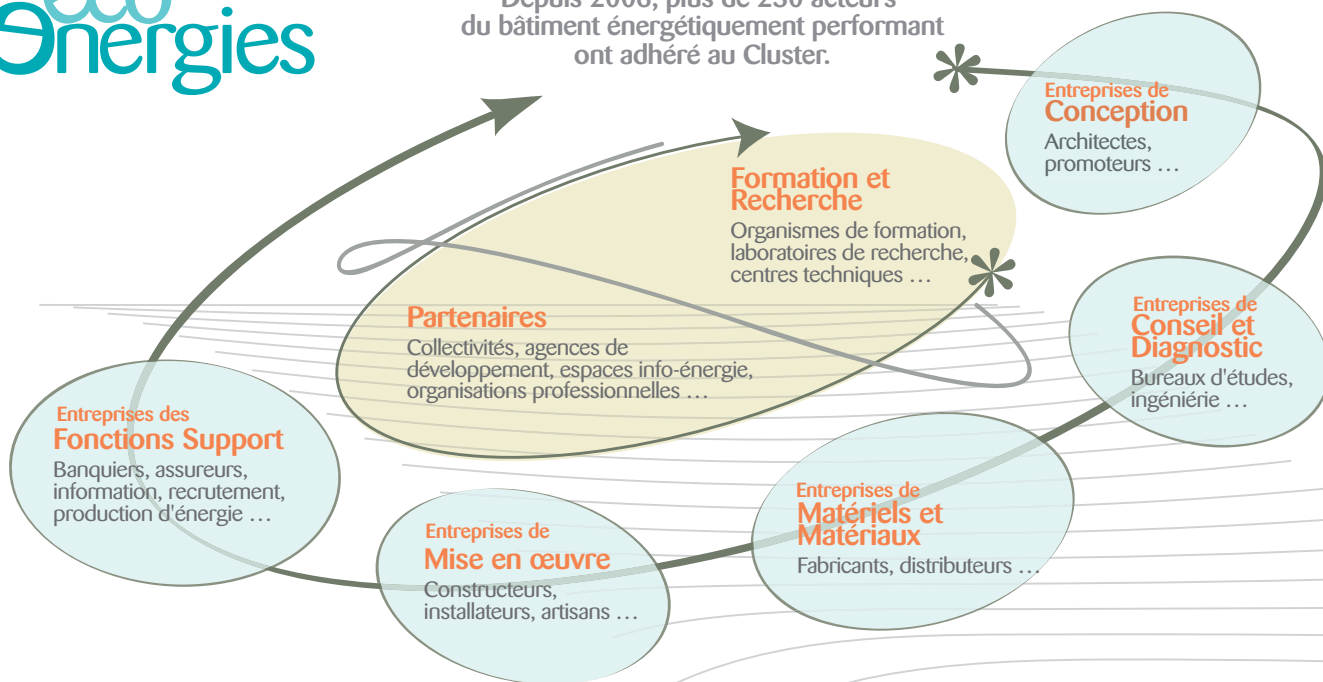

30% des coûts internes

80% des coûts externes

→ **Date limite pour soumettre votre dossier : 21 mai 2010**

Le jury examine les dossiers début juin, et choisit les 10 lauréats.

Participation des entreprises lauréates : 2 000 € ttc

Les projets pourront, en fonction de leur taille et de leur degré de maturité, être orientés vers l'appel à projets INNOV'R® voué à soutenir les projets éco-innovants.

UNE CHAÎNE DE COMPLÉMENTARITÉ

Depuis 2006, plus de 230 acteurs du bâtiment énergétiquement performant ont adhéré au Cluster.